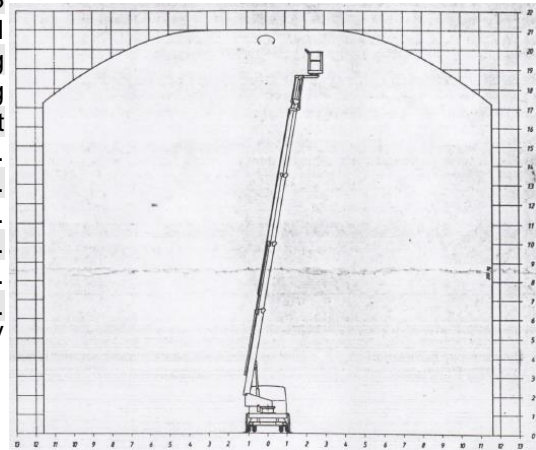

Küfner Arbeitsbühnen

www.kuefner-arbeitsbuehnen.de

Technische Daten Teupen TL 22

Arbeitshöhe	22,00 mtr.
Schwenkwinkel, Drehturm	450 °
Hubwinkel, Korbarm	90 °
Drehwinkel, Korb	2 x 40 °
Anzahl der Teleskope	3
Max. seitliche Korbbelastung	300 N
Max. seitliche Reichweite / kg Korblast	13,60 mtr. / 100 kg
Max. seitliche Reichweite / kg Korblast	11,60 mtr. / 200 kg
Abstützung	senkrecht
Stützweite, schmale Abstützung	2,40 mtr.
Fahrzeuggesamtlänge	8,95 mtr.
Fahrzeuggesamtbreite	2,50 mtr.
Radstand	4,20 mtr.
Durchfahrhöhe	3,00 mtr.
Gesamtgewicht	7,49 t.
Antrieb	LKW / 380 V