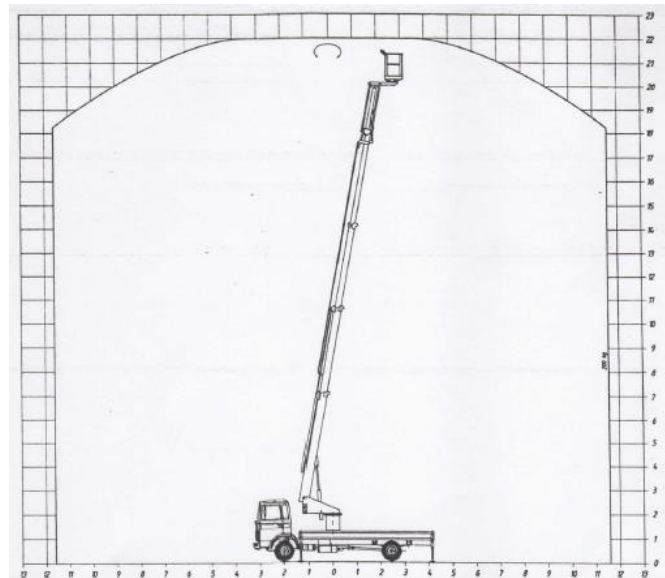

Küfner Arbeitsbühnen

www.kuefner-arbeitsbuehnen.de

Technische Daten Teupen TL 22

Arbeitshöhe	22,00 mtr.
Schwenkwinkel, Drehturm	450 °
Hubwinkel, Korbarm	90 °
Drehwinkel, Korb	2 x 40 °
Anzahl der Teleskope	3
Max. seitliche Korbbelastung	300 N
Max. seitliche Reichweite / kg Korblast	13,60 mtr. / 100 kg
Max. seitliche Reichweite / kg Korblast	11,60 mtr. / 200 kg
Abstützung	senkrecht
Stützweite, schmale Abstützung	2,40 mtr.
Fahrzeuggesamtlänge	8,95 mtr.
Fahrzeuggesamtbreite	2,50 mtr.
Radstand	4,20 mtr.
Durchfahrhöhe	3,00 mtr.
Gesamtgewicht	7,49 t.
Antrieb	LKW / 380 V