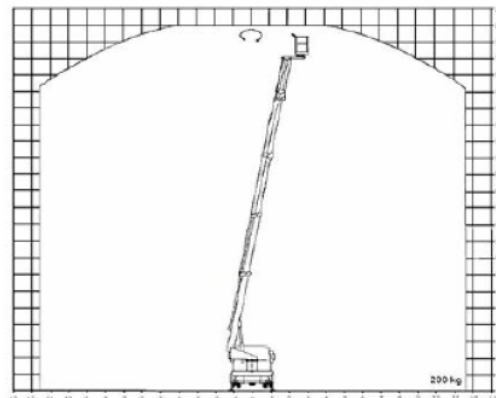

## Technische Daten Teupen TL 22

**TEUPEN** hyLIFT

Arbeitshöhe	22,00 mtr.
Schwenkwinkel, Drehturm	450 °
Hubwinkel, Korbarm	90 °
Drehwinkel, Korb	2 x 40 °
Anzahl der Teleskope	3
Max. seitliche Korbbelastung	300 N
Max. seitliche Reichweite / kg Korblast	13,60 mtr. / 100 kg
Max. seitliche Reichweite / kg Korblast	11,60 mtr. / 200 kg
Abstützung	senkrecht
Stützweite, schmale Abstützung	2,40 mtr.
Fahrzeuggesamtlänge	8,95 mtr.
Fahrzeuggesamtbreite	2,50 mtr.
Radstand	4,20 mtr.
Durchfahrhöhe	3,00 mtr.
Gesamtgewicht	7,49 t.
Antrieb	LKW / 380 V